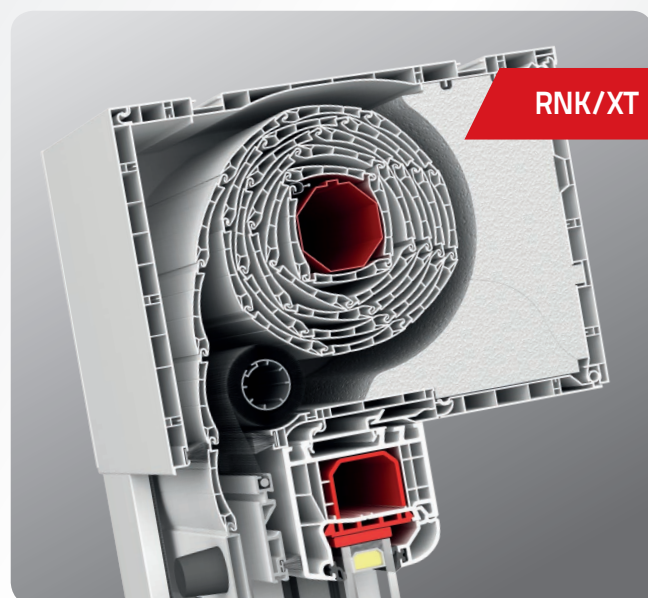

Nord line – fönster för framtiden

Enbart utgående fönster skapades avsiktligt för den skandinaviska marknaden. De efterliknar i stil, karmar/bågar, storlek, beslag de traditionella svenska fönstren.

- 120 mm karmbredd
- Glasets tjocklek, upp till 43 mm
- Förstärkning av stora tvärsnitt för ökad stabilitet

Yttre Jalousi / Rullgaller – Modern

aluplast jalousier kan monteras på alla fönsterprofiler av Aluplast system men även på andra typer av fönsterprofiler med hjälp av ett speciellt skarvstycke.

En rik färgbehandling av lådor, skenor, pansar och jalousier ger mångfald. Tillsammans med säker drift och skyddsanordningar uppfylls alla kunders krav.